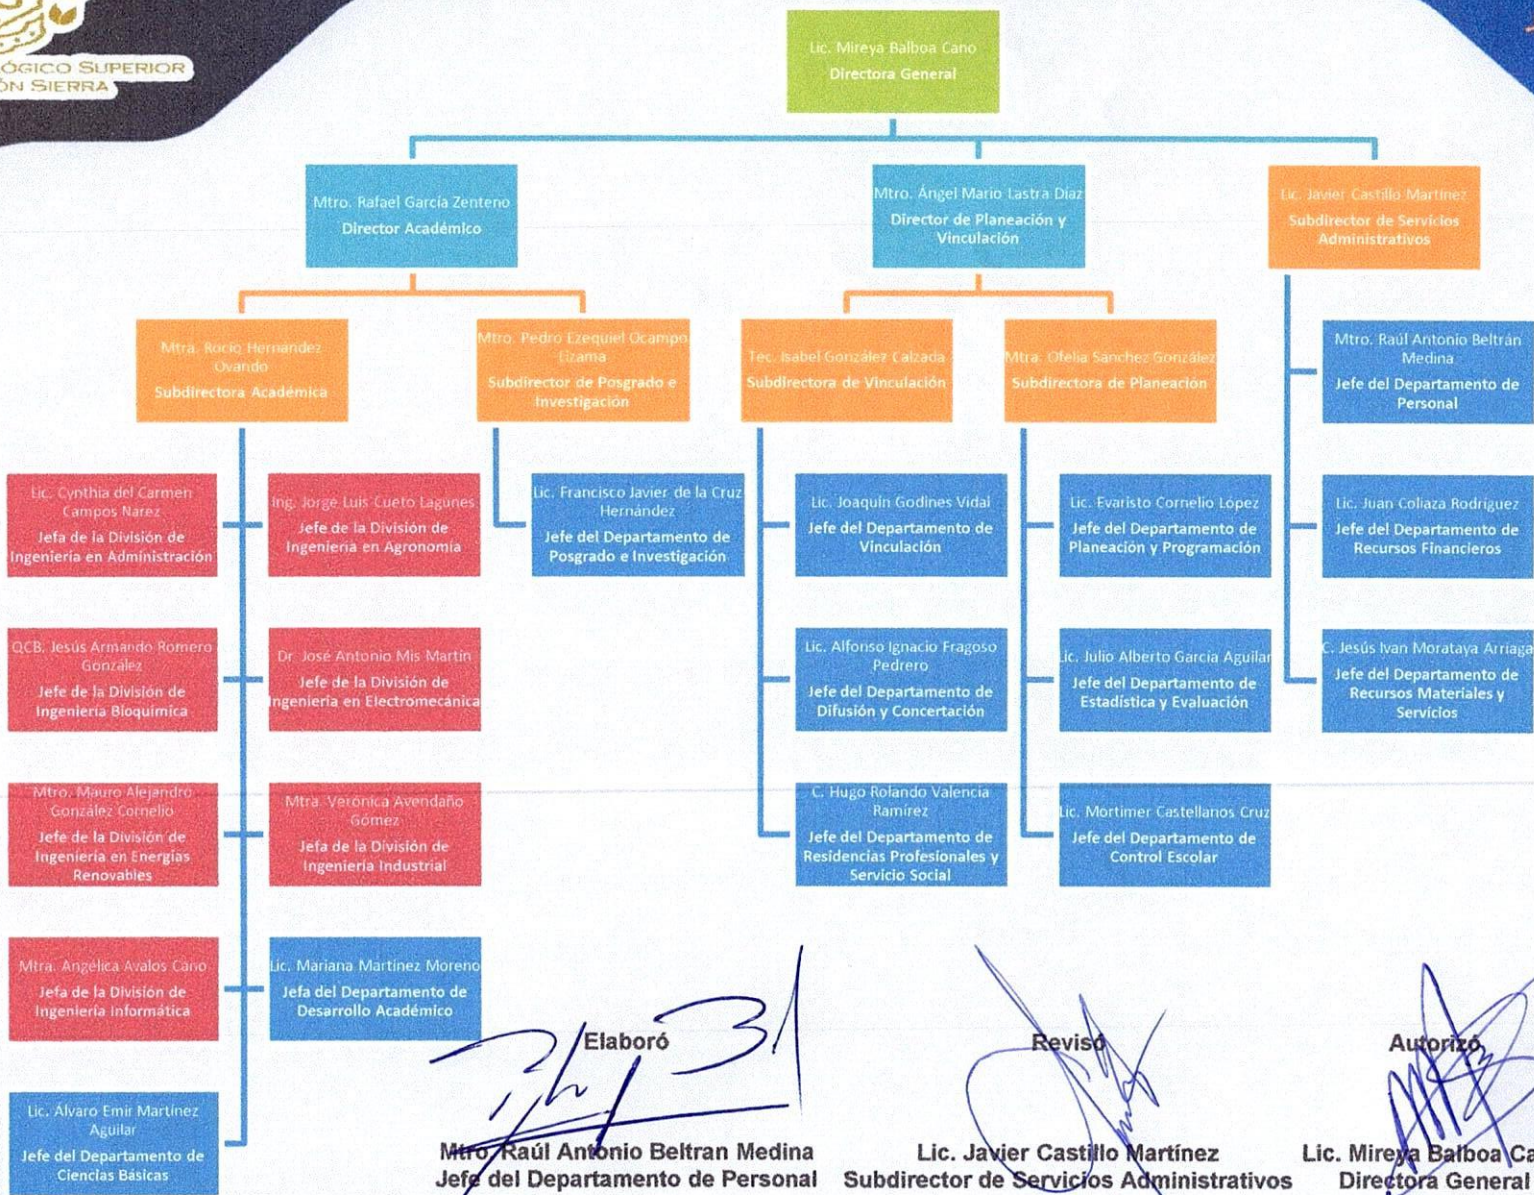

INSTITUTO TECNOLÓGICO SUPERIOR DE LA REGIÓN SIERRA

ESTRUCTURA ORGÁNICA

Elaboró

Mtro. Raúl Antonio Beltrán Medina
 Jefe del Departamento de Personal

Revisó

Lic. Javier Castillo Martínez
 Subdirector de Servicios Administrativos

Autorizó

Lic. Mireya Balboa Cano
 Directora General